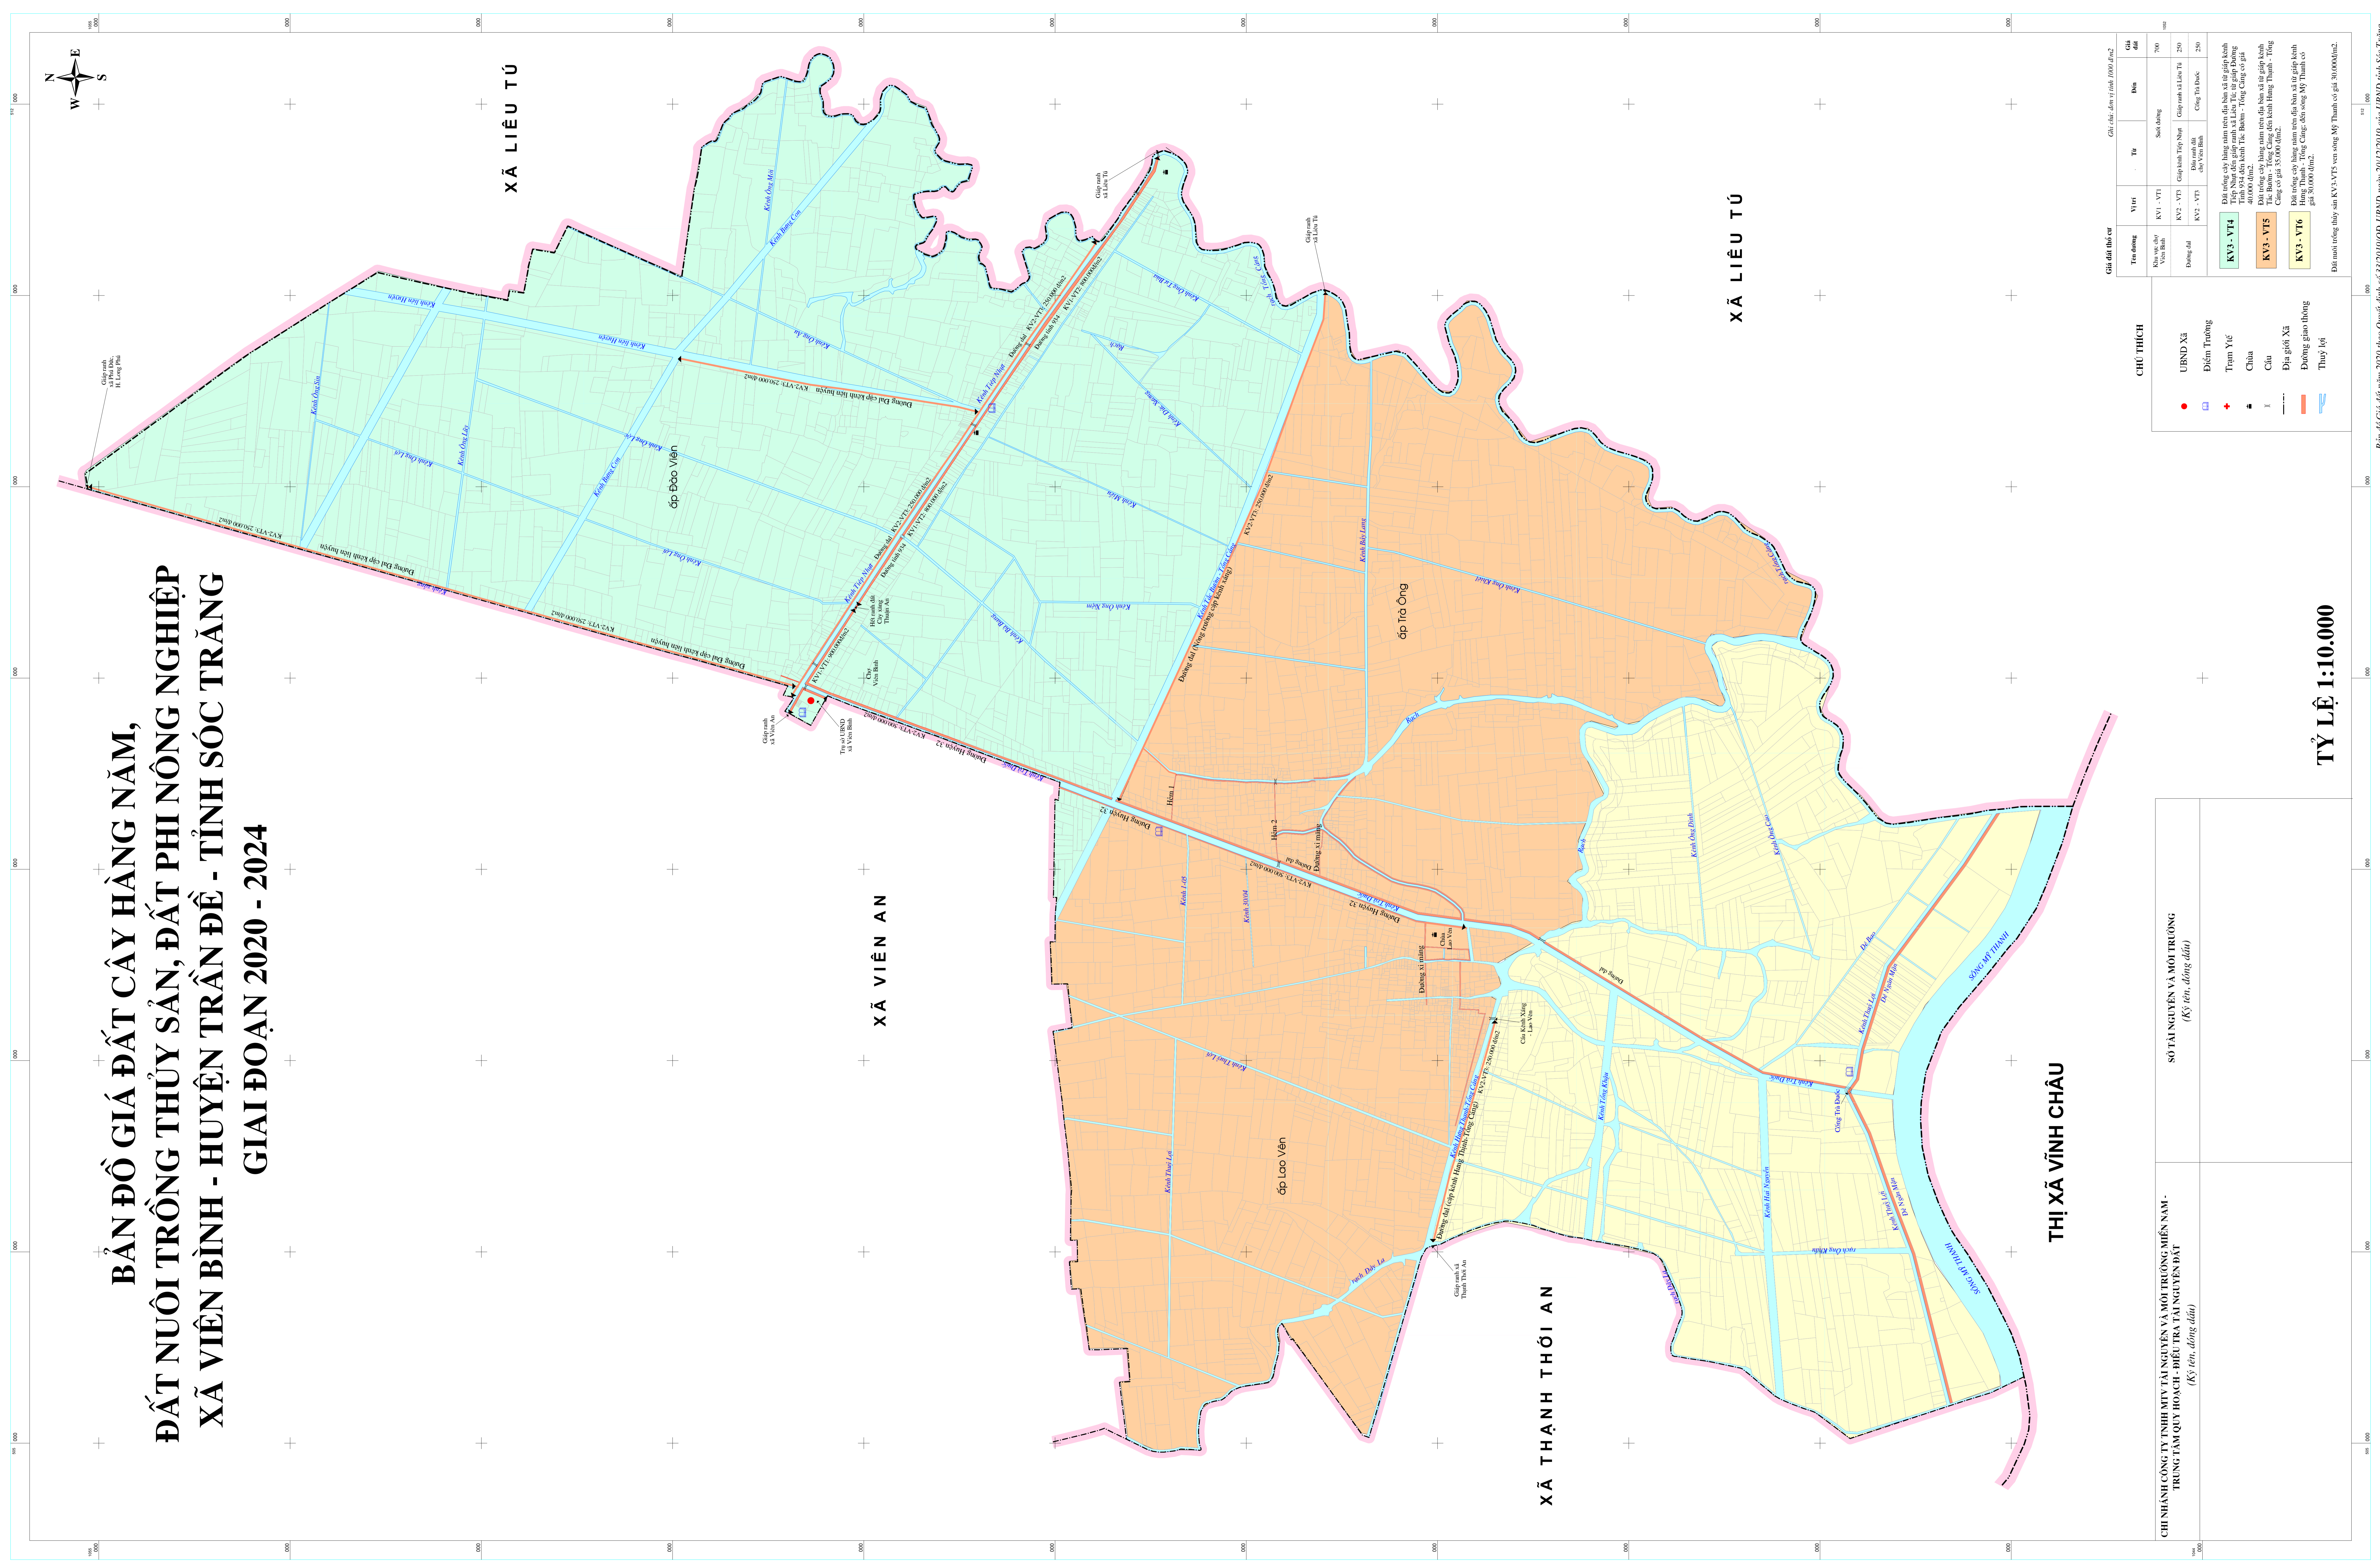

**BẢN ĐỒ GIÁ ĐẤT CÂY HÀNG NĂM,
ĐẤT NUÔI TRỒNG THỦY SẢN, ĐẤT PHI NÔNG NGHIỆP
XÃ VIÊN BÌNH - HUYỆN TRẦN ĐỀ - TỈNH SÓC TRĂNG
GIAI ĐOẠN 2020 - 2024**

CHI NHANH CÔNG TY TNHH MTV TÀI NGUYÊN VÀ MÔI TRƯỜNG MIỀN NAM -
TRUNG TÂM QUY HOẠCH - ĐIỀU TRA TÀI NGUYÊN ĐẤT
(Ký tên, đóng dấu)

SỐ TÀI NGUYÊN VÀ MÔI TRƯỜNG
(Ký tên, đóng dấu)

Giá đất thực tế			
Tên đường	Vị trí	Từ	Đến
Khu vực chợ Viên Bình	KV1 - VT1	Số 100	700
Đường đụt	KV2 - VT2	Giáp An	250
	KV2 - VT3	Giáp An	250
	KV2 - VT4	Đầu cầu	250

CHỦ THÍCH

- UBND Xã
- Điểm Trường
- Trạm Y tế
- Chùa
- Đầu gột Xi
- Đường giao thông
- Thủy lợi

CHÚ THÍCH

- KV3 - VT4: Đất nông nghiệp trồng cây hàng năm và đất phi nông nghiệp trồng cây lâu năm (tính diện tích đất nông nghiệp theo quy định của pháp luật).
- KV3 - VT5: Đất nông nghiệp trồng cây hàng năm và đất phi nông nghiệp trồng cây lâu năm (tính diện tích đất nông nghiệp theo quy định của pháp luật).
- KV3 - VT6: Đất nông nghiệp trồng cây hàng năm và đất phi nông nghiệp trồng cây lâu năm (tính diện tích đất nông nghiệp theo quy định của pháp luật).

Đất nông nghiệp trồng cây hàng năm và đất phi nông nghiệp trồng cây lâu năm (tính diện tích đất nông nghiệp theo quy định của pháp luật).

TỶ LỆ 1:10.000